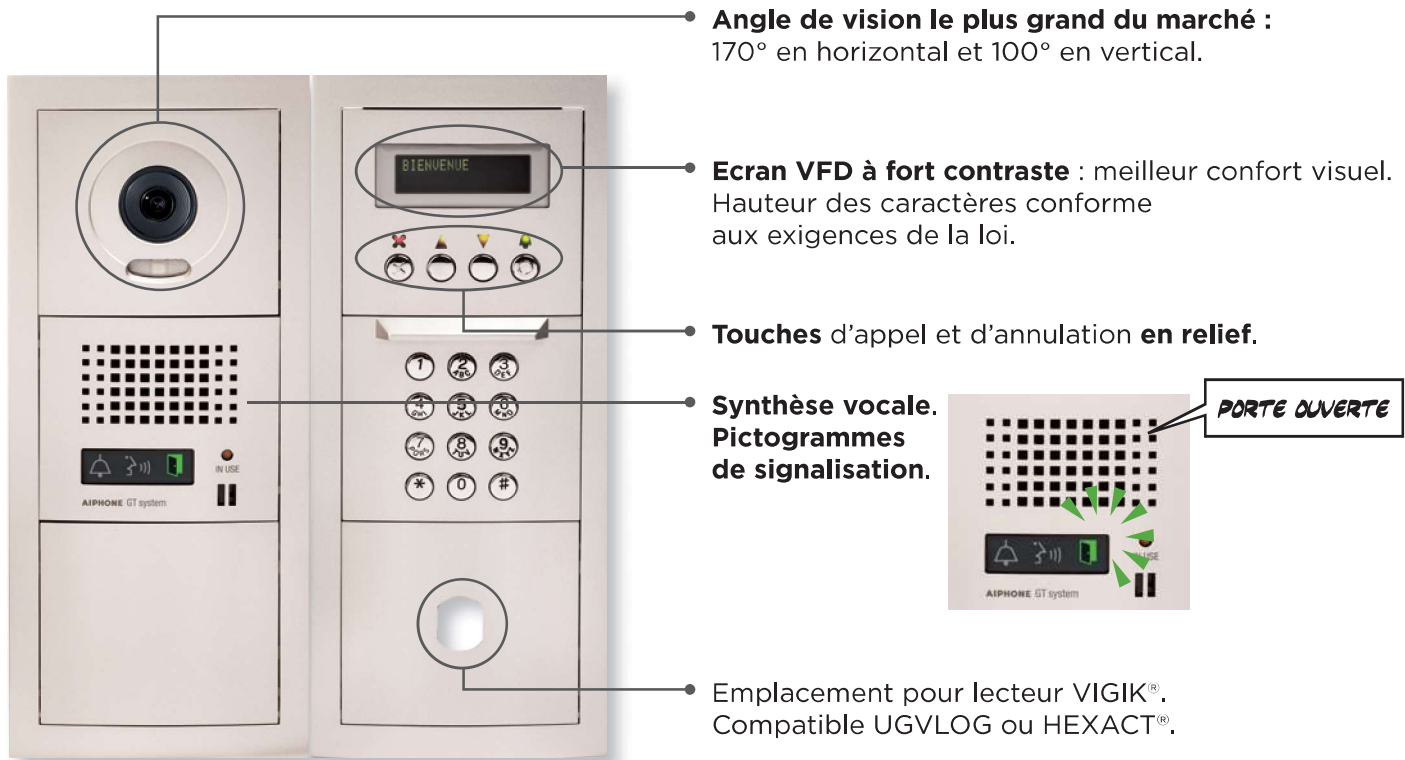

Interphonie de sécurité

GUIDE COLLECTIF

Portiers Audio et Vidéo GT,
Système VIGIK®

CÔTÉ VISITEURS DANS LA RUE

> Platine de rue MODULAIRE

- Défilement des noms.
- Vidéo et emplacement VIGIK® (compatible UGVLOG ou HEXACT®) avec voyants et synthèse vocale.

NOS SOLUTIONS

CÔTÉ OCCUPANT DANS LE LOGEMENT

> Moniteur vidéo GT1C7L

NOUVEAU !

LES PLUS

- Vision **grand angle 170°** avec **zoom vidéo**
- **Boucle magnétique**
- **Mémoire d'images**
- **Extra-plat**, 2,5 cm d'épaisseur
- **Mains-libres**